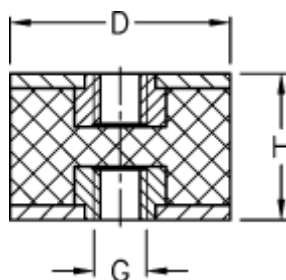

Varenummer: 513010610700101
Beskrivelse: KLEE Vibrationsdæmper type 3
20-15-3, M6, NR - 43 shore

Mål

D = 20
G = M6
H = 15